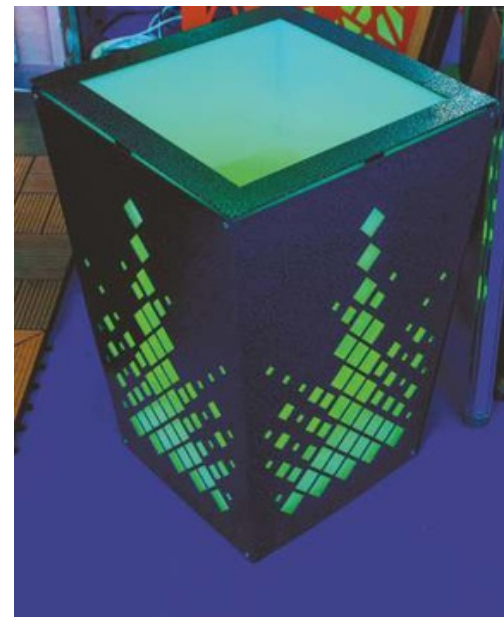

Объем чаши: 11л. Глубина чаши: 15см

Каркас: сталь,
порошковая покраска
Чаша: полиэтилен

BC-3 Вазон с LED подсветкой

Объем чаши: 11л. Глубина чаши: 15см

Каркас: сталь,
порошковая покраска
Чаша: полиэтилен

BC-4 Вазон с LED подсветкой

Объем чаши: 11л. Глубина чаши: 15см

Каркас: сталь,
порошковая покраска
Чаша: полиэтилен

BC-5 Вазон с LED подсветкой

Объем чаши: 11л. Глубина чаши: 15см

Каркас: сталь,
порошковая покраска
Чаша: полиэтилен

ПРИСТВОЛЬНЫЕ РЕШЕТКИ