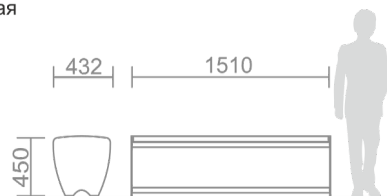

C-5 Скамья парковая

Сиденье: ДПК

Каркас, боковины: сталь, порошковая покраска

СКАМЕЙКИ С МЕТАЛЛИЧЕСКИМИ БОКОВИНАМИ

C-9 Скамья парковая

Сиденье: ДПК

Каркас, боковины: сталь, порошковая покраска

C-14