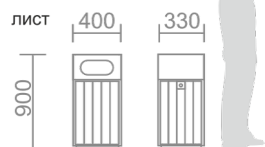

U-2 Урна для мусора

Объем: 60 л. Выемка мусора: горизонтально через дверцу

Декор: ДПК

Каркас: сталь, порошковая покраска