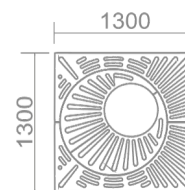

ПРИСТВОЛЬНЫЕ РЕШЕТКИ

P-5 Приствольная решетка
Материал: чугун, атмосферостойкая окраска

Модель-эксцентрик с вращающимся центральным элементом, предназначена для установки в случаях асимметричного расположения стволов деревьев.