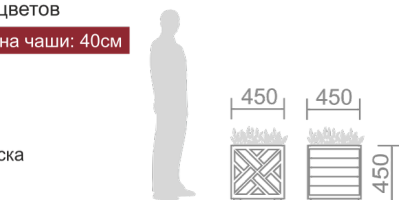

Объем чаши: 65л. Глубина чаши: 35см

Декор: ДПК

Каркас: сталь,
порошковая покраска
Чаша: пластик /
сталь, порошковая покраска

В-2 Вазон для цветов

Объем чаши: 65л. Глубина чаши: 40см

Декор: ДПК

Чаша, каркас:
сталь, порошковая покраска