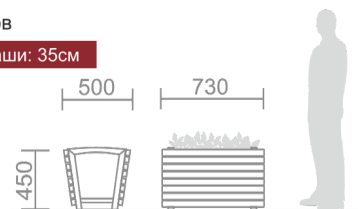

ВАЗОНЫ МЕТАЛЛИЧЕСКИЕ

В-1 Вазон для цветов

Объем чаши: 65л. Глубина чаши: 35см

Декор: ДПК

Каркас: сталь,
порошковая покраска
Чаша: пластик /
сталь, порошковая покраска

В-2 Вазон для цветов