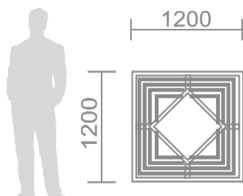

P-4 Приствольная решетка
Материал: чугун, атмосферостойкая окраска