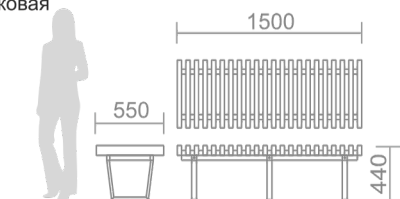

C-20 Скамья парковая

Сиденье: ДПК

Каркас, боковины:
сталь, порошковая
покраска

C-21 Скамья парковая

Сиденье: ДПК

Каркас, боковины:
сталь, порошковая
покраска