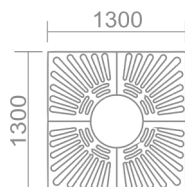

P-5 Приствольная решетка
Материал: чугун, атмосферостойкая окраска