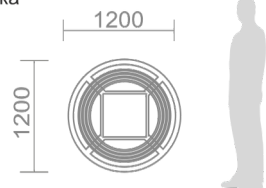

P-2 Приствольная решетка
Материал: сталь, порошковая окраска

P-3 Приствольная решетка
Материал: сталь, порошковая окраска