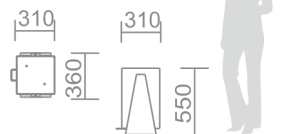

Урна для мусора U-9

Объем: 55л. Выемка мусора: горизонтально (ведро снимается)

Каркас: сталь, порошковая покраска

U-5 Урна для мусора

Объем: 40л. Выемка мусора: вертикально

Каркас: сталь, порошковая покраска