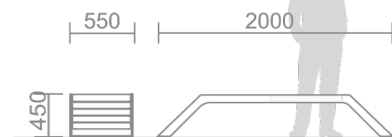

Сиденье: ДПК

Каркас, боковины: сталь, порошковая покраска

C-10 Скамья парковая

Сиденье: ДПК

Каркас, боковины: сталь, порошковая покраска

C-15

Сиденье: ДПК

Каркас, боковины: сталь, порошковая покраска