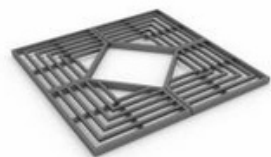

Объем чаши: 11л. Глубина чаши: 15см

Каркас: сталь,
порошковая покраска
Чаша: полиэтилен

BC-5 Вазон с LED подсветкой

Объем чаши: 11л. Глубина чаши: 15см

Каркас: сталь,
порошковая покраска
Чаша: полиэтилен

ПРИСТВОЛЬНЫЕ РЕШЕТКИ

P-1 Приствольная решетка
Материал: сталь, порошковая окраска

P-2 Приствольная решетка
Материал: сталь, порошковая окраска

P-3 Приствольная решетка
Материал: сталь, порошковая окраска

P-4 Приствольная решетка
Материал: чугун, атмосферостойкая окраска