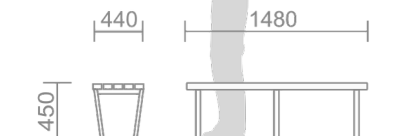

Каркас, боковины: сталь, порошковая покраска

C-13 Скамья парковая

Сиденье: ДПК

Каркас, боковины: сталь, порошковая покраска

СКАМЕЙКИ С МЕТАЛЛИЧЕСКИМИ БОКОВИНАМИ

C-17 Скамья парковая

Сиденье: ДПК

Каркас, боковины:
сталь, порошковая
покраска