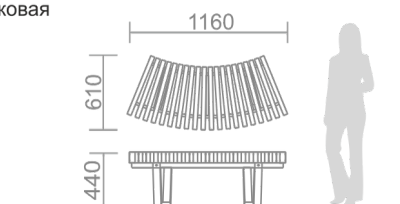

C-18 Скамья парковая

Сиденье: ДПК

Каркас, боковины:
сталь, порошковая
покраска