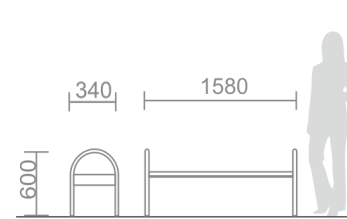

Сиденье: ДПК

Каркас, боковины: сталь, порошковая покраска

Сиденье: ДПК

Каркас, боковины: сталь, порошковая покраска