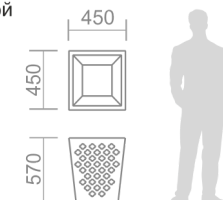

Объем чаши: 11л. Глубина чаши: 15см

Каркас: сталь,
порошковая покраска
Чаша: полиэтилен

BC-3 Вазон с LED подсветкой

Объем чаши: 11л. Глубина чаши: 15см

Каркас: сталь,
порошковая покраска
Чаша: полиэтилен

BC-4 Вазон с LED подсветкой

Объем чаши: 11л. Глубина чаши: 15см

Каркас: сталь,
порошковая покраска
Чаша: полиэтилен

BC-5 Вазон с LED подсветкой

Объем чаши: 11л. Глубина чаши: 15см

Каркас: сталь,
порошковая покраска
Чаша: полиэтилен

ПРИСТВОЛЬНЫЕ РЕШЕТКИ