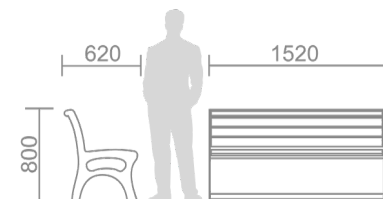

Каркас, боковины:
сталь, порошковая
покраска

C-21 Скамья парковая

Сиденье: ДПК

Каркас, боковины:
сталь, порошковая
покраска

ДИВАНЫ С МЕТАЛЛИЧЕСКИМИ БОКОВИНАМИ

D-9

Сиденье: ДПК

Каркас, боковины: сталь, порошковая покраска