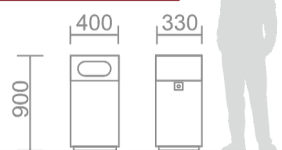

U-3 Урна для мусора

Объем: 60л. Выемка мусора: горизонтально через дверцу

Каркас: сталь, порошковая покраска