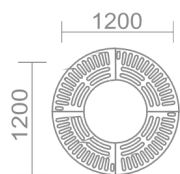

P-4 Приствольная решетка
Материал: чугун, атмосферостойкая окраска