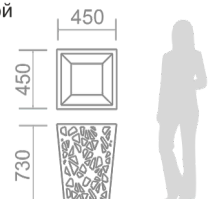

Объем чаши: 11л. Глубина чаши: 15см

Каркас: сталь,
порошковая покраска
Чаша: полиэтилен

BC-3 Вазон с LED подсветкой

Объем чаши: 11л. Глубина чаши: 15см

Каркас: сталь,
порошковая покраска
Чаша: полиэтилен

BC-4 Вазон с LED подсветкой

Объем чаши: 11л. Глубина чаши: 15см

Каркас: сталь,
порошковая покраска
Чаша: полиэтилен

BC-5 Вазон с LED подсветкой

Объем чаши: 11л. Глубина чаши: 15см

Каркас: сталь,
порошковая покраска
Чаша: полиэтилен

ПРИСТВОЛЬНЫЕ РЕШЕТКИ