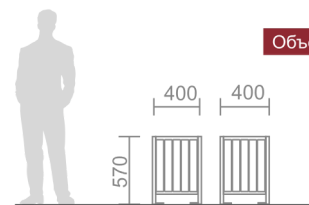

U-11 Урна для мусора

Объем: 60 л. Выемка мусора: горизонтально через дверцу

Декор: ДПК, металлический профлист

Каркас: сталь, порошковая покраска

Урна для мусора U-13

Объем: 40л. Выемка мусора: вертикально

Декор: ДПК

Каркас: сталь, порошковая покраска