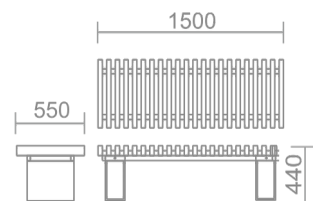

Каркас, боковины:
сталь, порошковая
покраска

C-21 Скамья парковая

Сиденье: ДПК

Каркас, боковины:
сталь, порошковая
покраска

ДИВАНЫ С МЕТАЛЛИЧЕСКИМИ БОКОВИНАМИ

D-9

Сиденье: ДПК

Каркас, боковины: сталь, порошковая покраска