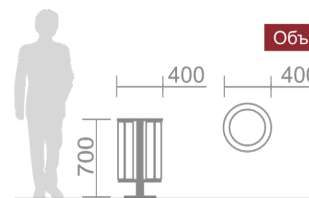

УРНЫ МЕТАЛЛИЧЕСКИЕ

U-10 Урна для мусора

Объем: 35л. Выемка мусора: вертикально

Декор: ДПК, металлический профлист

Каркас: сталь, порошковая покраска

Урна для мусора U-12

Объем: 40л. Выемка мусора: вертикально

Декор: ДПК

Каркас: сталь, порошковая покраска