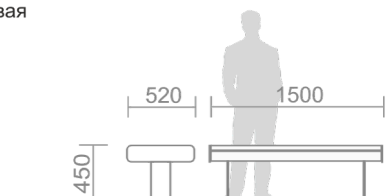

Сиденье: ДПК

Каркас, боковины: сталь, порошковая покраска

C-13 Скамья парковая