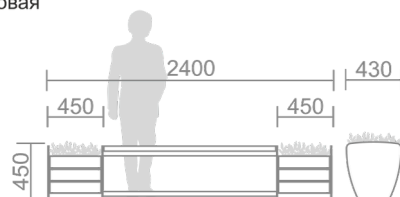

C-12 Скамья парковая