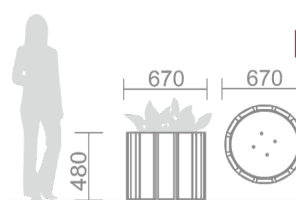

В-3 Вазон для цветов

Объем чаши: 65л. Глубина чаши: 40см

Чаша, каркас:
сталь, порошковая покраска
Декор: ДПК

В-4 Вазон для цветов

Объем чаши: 100л. Глубина чаши: 50см

Декор: ДПК

Чаша, каркас:
сталь, порошковая покраска

В-5 Вазон для цветов

Объем чаши: 67л. Глубина чаши: 27см

Декор: ДПК

Чаша, каркас:
сталь, порошковая покраска

Вазон для цветов **В-6**

Объем чаши: 130л. Глубина чаши: 35см

Декор: ДПК

Каркас: сталь, порошковая покраска
Чаша: пластик /
сталь, порошковая покраска

Вазон для цветов **В-7**

Объем чаши: 65л. Глубина чаши: 35см

Декор: ДПК

Каркас: сталь, порошковая покраска
Чаша: пластик /
сталь, порошковая покраска

Вазон для цветов **В-8**

Объем чаши: 50л. Глубина чаши: 34см