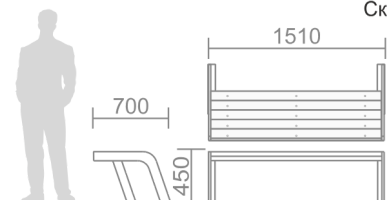

городов присутствия

являются нашими
клиентами

СКАМЕЙКИ С МЕТАЛЛИЧЕСКИМИ БОКОВИНАМИ

C-1 Скамья парковая

Сиденье: ДПК

Каркас, боковины: сталь, порошковая покраска

Скамья парковая **C-6**

Сиденье: ДПК