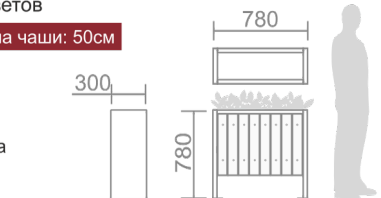

В-3 Вазон для цветов

Объем чаши: 65л. Глубина чаши: 40см

Чаша, каркас:
сталь, порошковая покраска
Декор: ДПК

В-4 Вазон для цветов

Объем чаши: 100л. Глубина чаши: 50см

Декор: ДПК

Чаша, каркас:
сталь, порошковая покраска