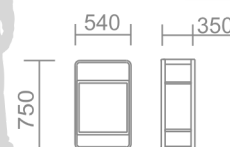

Декор: ДПК

Каркас: сталь, порошковая покраска

Урна для мусора U-7

Объем: 45л. Выемка мусора: горизонтально

Каркас: сталь, порошковая покраска

U-3 Урна для мусора

Объем: 60л. Выемка мусора: горизонтально через дверцу