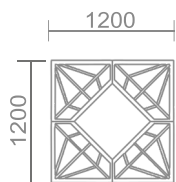

P-1 Приствольная решетка
Материал: сталь, порошковая окраска