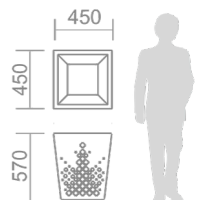

В-5 Вазон для цветов

Объем чаши: 67л. Глубина чаши: 27см

Декор: ДПК

Чаша, каркас:
сталь, порошковая покраска

Вазон для цветов **В-6**

Объем чаши: 130л. Глубина чаши: 35см

Декор: ДПК

Каркас: сталь, порошковая покраска
Чаша: пластик /
сталь, порошковая покраска

Вазон для цветов **В-7**

Объем чаши: 65л. Глубина чаши: 35см

Декор: ДПК

Каркас: сталь, порошковая покраска
Чаша: пластик /
сталь, порошковая покраска

Вазон для цветов **В-8**

Объем чаши: 50л. Глубина чаши: 34см

Декор: ДПК

Каркас, чаша:
сталь, порошковая покраска

ВАЗОНЫ СВЕТОВЫЕ

BC-1 Вазон с LED подсветкой

Объем чаши: 11л. Глубина чаши: 15см

Каркас: сталь,
порошковая покраска
Чаша: полиэтилен

BC-2 Вазон с LED подсветкой

Объем чаши: 11л. Глубина чаши: 15см

Каркас: сталь,
порошковая покраска
Чаша: полиэтилен

BC-3 Вазон с LED подсветкой

Объем чаши: 11л. Глубина чаши: 15см

Каркас: сталь,
порошковая покраска
Чаша: полиэтилен

BC-4 Вазон с LED подсветкой