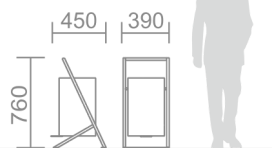

Каркас: сталь, порошковая покраска

Урна для мусора U-8

Объем: 45л. Выемка мусора: горизонтально

Декор: ДПК

Каркас: сталь, порошковая покраска

U-4 Урна для мусора

Объем: 40л. Выемка мусора: вертикально

Каркас: сталь, порошковая покраска