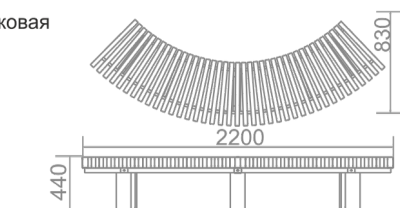

Каркас, боковины: сталь, порошковая покраска

C-13 Скамья парковая

Сиденье: ДПК

Каркас, боковины: сталь, порошковая покраска

СКАМЕЙКИ С МЕТАЛЛИЧЕСКИМИ БОКОВИНАМИ

C-17 Скамья парковая

Сиденье: ДПК

Каркас, боковины:
сталь, порошковая
покраска