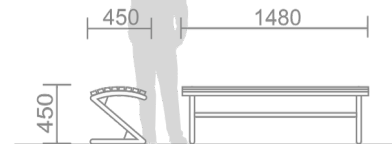

Сиденье: ДПК

Каркас, боковины: сталь, порошковая покраска

Скамья парковая **C-8**

Сиденье: ДПК

Каркас, боковины: сталь, порошковая покраска

C-4 Скамья парковая

Сиденье: ДПК

Каркас, боковины: сталь, порошковая покраска