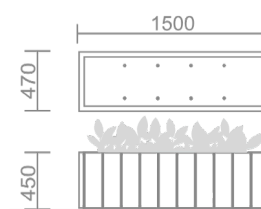

В-3 Вазон для цветов

Объем чаши: 65л. Глубина чаши: 40см

Чаша, каркас:
сталь, порошковая покраска
Декор: ДПК

В-4 Вазон для цветов

Объем чаши: 100л. Глубина чаши: 50см

Декор: ДПК

Чаша, каркас:
сталь, порошковая покраска

В-5 Вазон для цветов

Объем чаши: 67л. Глубина чаши: 27см

Декор: ДПК

Чаша, каркас:
сталь, порошковая покраска

Вазон для цветов **В-6**

Объем чаши: 130л. Глубина чаши: 35см

Декор: ДПК

Каркас: сталь, порошковая покраска
Чаша: пластик /
сталь, порошковая покраска